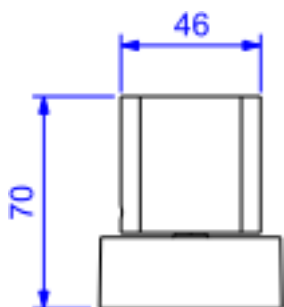

ACAB P/REG 1/2,3/4,1 PQ POLO-CR

Foto Ilustrativa

Desenho Técnico

DESCRIÇÃO:

ACAB P/REG 1/2,3/4,1 PQ POLO-CR

ESPECIFICAÇÕES:

Linha: Polo(Banheiro)

Dimensões(AxLxC): 60mm X 60mm X 70mm

Acabamento: Cromado (4900.C33.PQ)

Material: Liga de Cobre (bronze e latão);Plásticos de Engenharia

Peso líquido: 0.429

Peso bruto: 0.481

Número Norma / Decreto: Não Possui

Informações complementares:

- Fácil acesso ao interior para manutenção