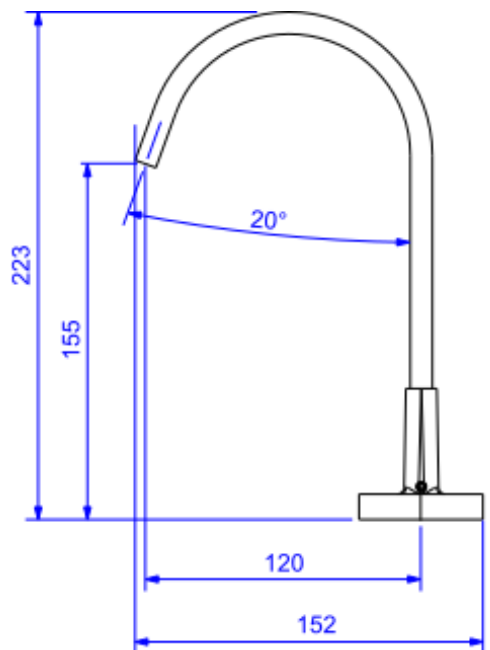

MIST LAV MESA B ALTA DN15 POLO-GL RD

Foto Ilustrativa

Desenho Técnico

DESCRIÇÃO:

MIST LAV MESA B ALTA DN15 POLO-GL RD

ESPECIFICAÇÕES:

Linha: Polo(Banheiro)

Dimensões(AxLxC): 223mm X 254mm X 152mm

Acabamento: Red Gold (1877.GL33.RD)

Material: Liga de Cobre (bronze e latão);Plásticos de Engenharia;Elastômeros

Peso líquido: 1.768

Peso bruto: 2.137

Número Norma / Decreto: NBR-16749

Pressão mín/max: 2 - 40 MCA

Bitola de entrada de água: 1/2" - DN15

Informações complementares:

- Mecanismo de 1/4 volta, maior conforto, fácil regulagem de vazão e ajuste de temperatura.

Site: <https://www.deca.com.br>

Atendimento ao cliente: 0800-011-7073