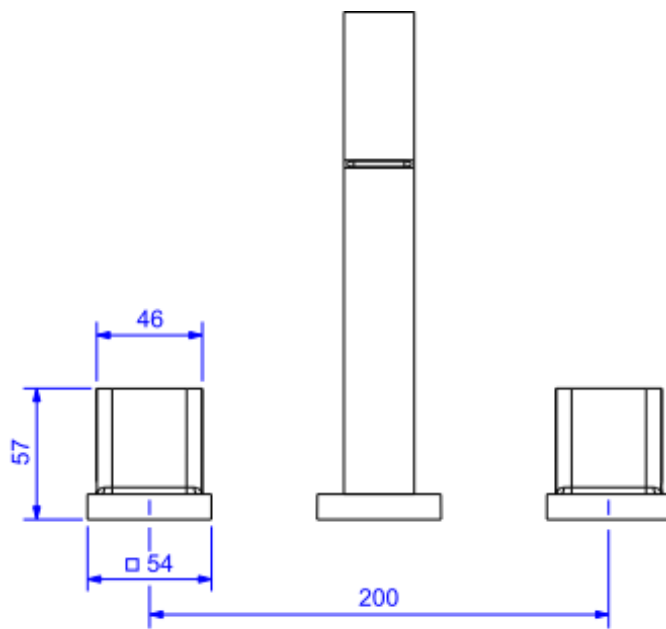

MIST LAV MESA B ALTA DN15 POLO-GL RD

Foto Ilustrativa

Desenho Técnico

DESCRIÇÃO:

MIST LAV MESA B ALTA DN15 POLO-GL RD

ESPECIFICAÇÕES:

Linha: Polo(Banheiro)

Dimensões(AxLxC): 223mm X 254mm X 152mm

Acabamento: Red Gold (1877.GL33.RD)

Material: Liga de Cobre (bronze e latão);Plásticos de Engenharia;Elastômeros

Peso líquido: 1.768

Peso bruto: 2.137

Número Norma / Decreto: NBR-16749

Pressão mín/max: 2 - 40 MCA

Bitola de entrada de água: 1/2" - DN15

Informações complementares:

- Mecanismo de 1/4 volta, maior conforto, fácil regulagem de vazão e ajuste de temperatura.

Site: <https://www.deca.com.br>

Atendimento ao cliente: 0800-011-7073