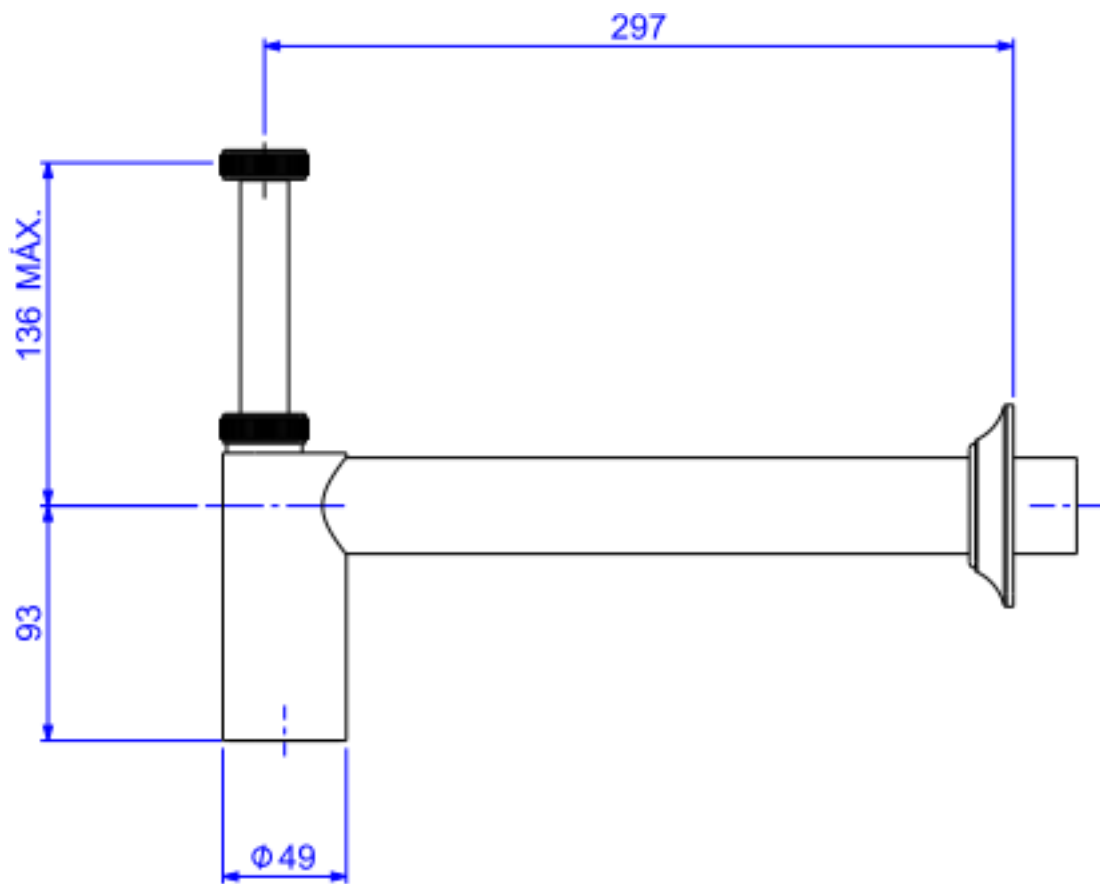

SIFAO P/LAV 1 X 1 1/2-CR

Foto Ilustrativa

Desenho Técnico

DESCRIÇÃO:

SIFAO P/LAV 1 X 1 1/2-CR

ESPECIFICAÇÕES:

Linha: Sifão Para Banheiro

Dimensões(AxLxC): 229mm X 80mm X 297mm

Acabamento: Cromado (1680.C.100.112)

Material: Liga de Cobre (bronze e latão);Plásticos de Engenharia;Elastômeros

Peso líquido: 0.325

Peso bruto: 0.564

Número Norma / Decreto: NBR-14162

Bitola de entrada de água: 1" - DN25

Informações complementares:

- Sifão com design Clean. Tampa localizada na parte inferior do sifão, facilita a limpeza e a manutenção. Desenho sem emendas, não acumula sujeira. Possui regulagem de altura facilitando a instalação.