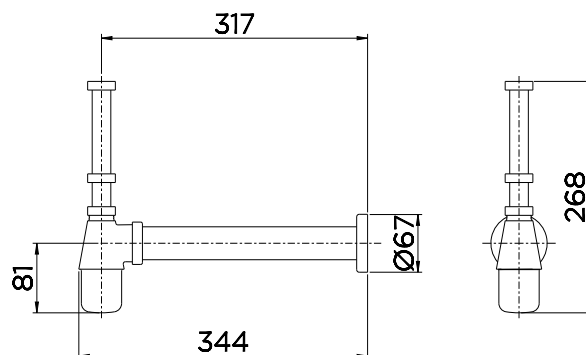

GARANTIA

Esse produto possui Garantia Toda Vida: qualidade e segurança por tempo indeterminado.

DIMENSIONAL

ESPECIFICAÇÃO TÉCNICA

BITOLA	7/8", 1.1/2" - DN 40
NORMA	NBR 14162
CONTEÚDO DA EMBALAGEM	1 sifão e 1 canopla .
COMPOSIÇÃO	Ligas em cobres, elastômeros,plásticos de engenharia e aço inoxidável