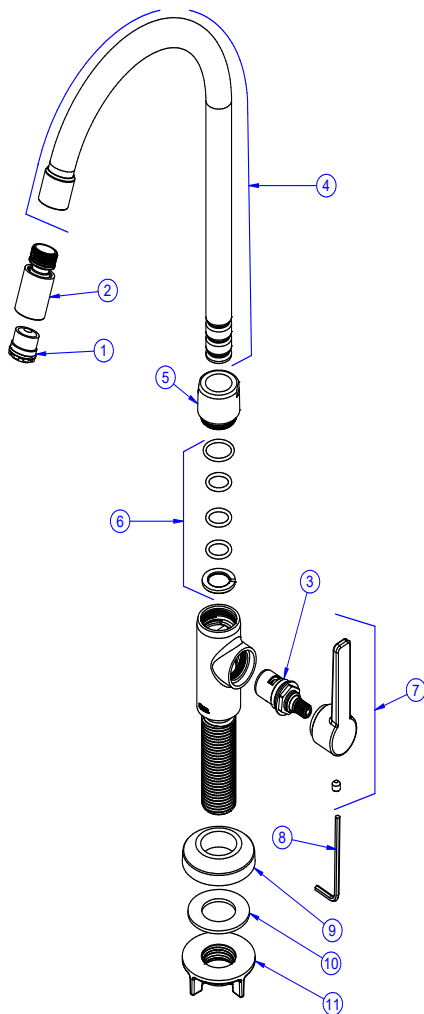

GARANTIA TODA VIDA

Qualidade e segurança por tempo indeterminado. Para mais informações, acesse <https://www.docol.com.br/pt/garantia>

ESPECIFICAÇÃO TÉCNICA

ACIONAMENTO	Alavanca
BITOLA	1/2"
CARTUCHO	Cartucho com pastilha cerâmica 1/4 volta
CLASSE DE PRESSÃO	De 2 a 40 m.c.a
TEMPERATURA MÁXIMA	70°C

DIMENSIONAL

KIT DE REPOSIÇÃO

POS.	CODIGO	DENOMINAÇÃO
1	00627800	KIT AREJADOR EMB TT CS
2	00811106	KIT ARTICULADOR COZ M18
3	00811306	KIT BUJAO CER ANTI-HORARIO STANDARD
4	00812306	KIT BICA ALTA TOR COZ STANDARD CR
5	00810906	KIT PORCA M22
6	00810806	KIT VEDANTE STANDARD
7	00811406	KIT VOLANTE TOR STANDARD CR
8	00615100	KIT CHAVE SEXT 2,5 MM
9	00683106	KIT CAN (0)45X11,5 TOR CR
10	00812500	KIT VEDANTE CANOPLA STANDARD
11	17995153	KIT CONTRA PORCA 1/2" PLAST