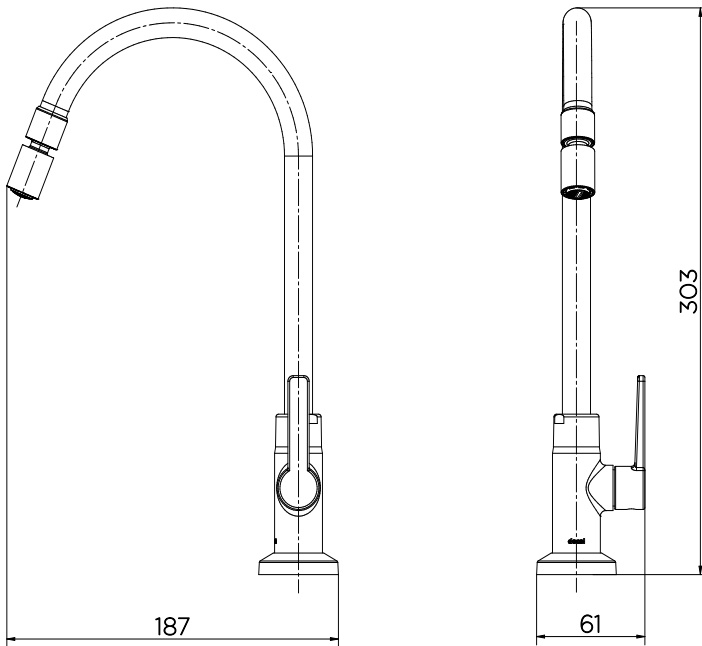

GARANTIA TODA VIDA

Qualidade e segurança por tempo indeterminado. Para mais informações, acesse <https://www.docol.com.br/pt/garantia>

ESPECIFICAÇÃO TÉCNICA

ACIONAMENTO	Alavanca
BITOLA	1/2"
CARTUCHO	Cartucho com pastilha cerâmica 1/4 volta
CLASSE DE PRESSÃO	De 2 a 40 m.c.a
TEMPERATURA MÁXIMA	70°C

DIMENSIONAL

KIT DE REPOSIÇÃO

POS.	CODIGO	DENOMINAÇÃO
1	00627800	KIT AREJADOR EMB TT CS
2	00811106	KIT ARTICULADOR COZ M18
3	00811306	KIT BUJAO CER ANTI-HORARIO STANDARD
4	00812306	KIT BICA ALTA TOR COZ STANDARD CR
5	00810906	KIT PORCA M22
6	00810806	KIT VEDANTE STANDARD
7	00811406	KIT VOLANTE TOR STANDARD CR
8	00615100	KIT CHAVE SEXT 2,5 MM
9	00683106	KIT CAN (0)45X11,5 TOR CR
10	00812500	KIT VEDANTE CANOPLA STANDARD
11	17995153	KIT CONTRA PORCA 1/2" PLAST