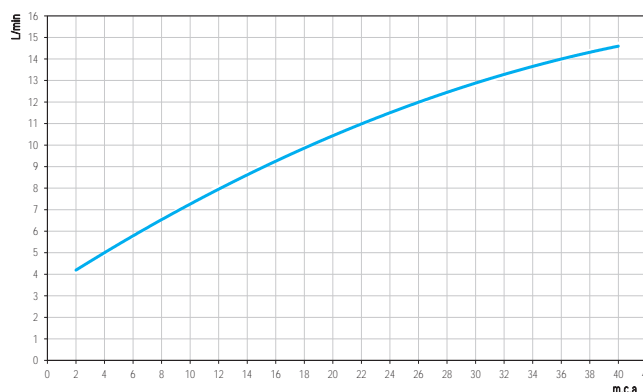

CURVA DE VAZÃO

GARANTIA TODA VIDA

Qualidade e segurança por tempo indeterminado. Para mais informações, acesse <https://www.docol.com.br/pt/garantia>

ESPECIFICAÇÃO TÉCNICA

ACIONAMENTO	Alavanca
BITOLA	1/2"
CARTUCHO	Cartucho com pastilha cerâmica 1/4 volta
CLASSE DE PRESSÃO	De 2 a 40 m.c.a
TEMPERATURA MÁXIMA	70°C