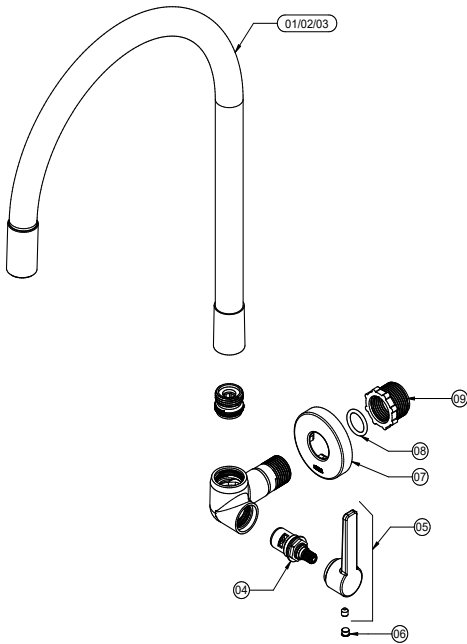

### ESPECIFICAÇÃO TÉCNICA

ACIONAMENTO	Alavanca
AREJADOR	Embutido
BITOLA	1/2"
CARTUCHO	1/4 de volta com pastilha cerâmica
CLASSE DE PRESSÃO	2 a 40 m.c.a
TEMPERATURA MÁX.	70°C

### CURVA DE VAZÃO

DIMENSIONAL

KIT DE REPOSIÇÃO

POS.	CODIGO	DENONINAÇÃO
1	00912257	KIT BICA FLEXIVEL CR/BK
2	00912263	KIT BICA FLEXIVEL CR/GR
3	00912279	KIT BICA FLEXIVEL CR/RED
4	00811306	KIT BUIÃO CER ANTI-HORÁRIO
5	00811406	KIT VOLANTE TOR STANDARD CR
6	00879000	KIT TAMPAO VOLANTE (0)6,3X4
7	00741006	KIT CAN (0)50 X 10 X (0)20,9 GRAV CR
8	00360800	KIT ANEL
9	20990800	KIT PORCA RED 3/4 X 1/2