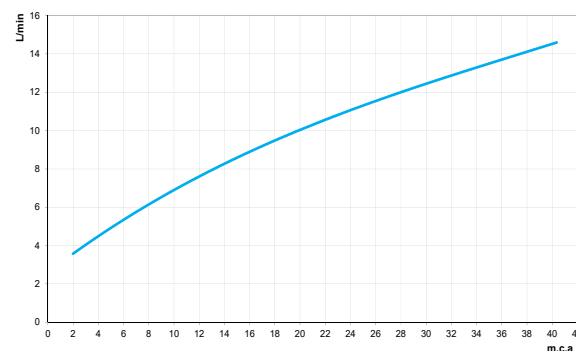

CURVA DE VAZÃO