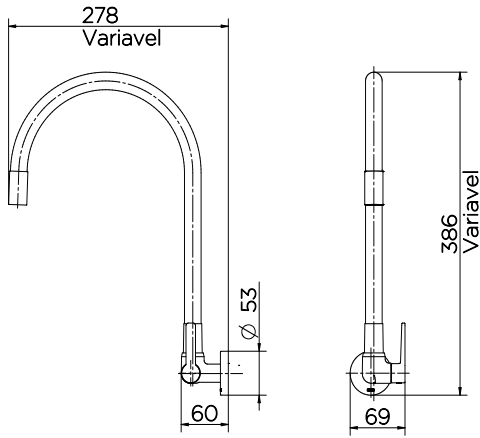

### ESPECIFICAÇÃO TÉCNICA

ACIONAMENTO	Alavanca
AREJADOR	Embutido
BITOLA	1/2"
CARTUCHO	1/4 de volta com pastilha cerâmica
CLASSE DE PRESSÃO	2 a 40 m.c.a
TEMPERATURA MÁX.	70°C

### CURVA DE VAZÃO

DIMENSIONAL

KIT DE REPOSIÇÃO

POS.	CODIGO	DENONINAÇÃO
1	00912257	KIT BICA FLEXIVEL CR/BK
2	00912263	KIT BICA FLEXIVEL CR/GR
3	00912279	KIT BICA FLEXIVEL CR/RED
4	00811306	KIT BUIÃO CER ANTI-HORÁRIO
5	00811406	KIT VOLANTE TOR STANDARD CR
6	00879000	KIT TAMPAO VOLANTE (0)6,3X4
7	00741006	KIT CAN (0)50 X 10 X (0)20,9 GRAV CR
8	00360800	KIT ANEL
9	20990800	KIT PORCA RED 3/4 X 1/2