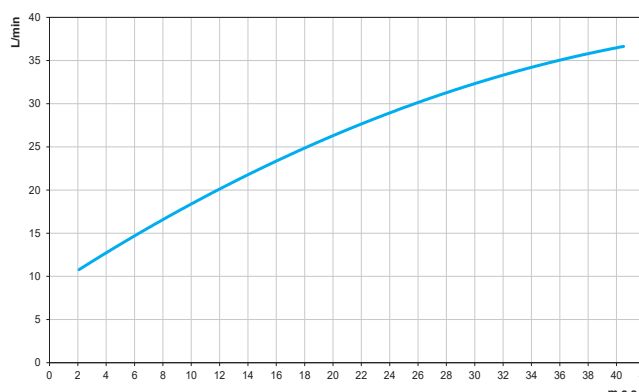

Torneira para Jardim com Canopla 1130 Nova Pertutti

Cód. 00903706

DESCRIÇÃO

A linha Pertutti é conhecida pelo seu excelente custo-benefício. Sendo conhecida como uma opção que combina com os mais variados ambientes e necessidades, agregando atributos funcionais e respeito ao meio ambiente

CURVA DE VAZÃO

GARANTIA TODA VIDA

Qualidade e segurança por tempo indeterminado. Para mais informações, acesse <https://www.docol.com.br/pt/garantia>

ESPECIFICAÇÃO TÉCNICA

ACIONAMENTO	3 pontas
BITOLA	1/2" e 3/4"
CLASSE DE PRESSÃO	De 2 a 40 m.c.a
CONTEÚDO DA EMBALAGEM	1 Torneira, 1 Canopla e 1 Bucha de reducao