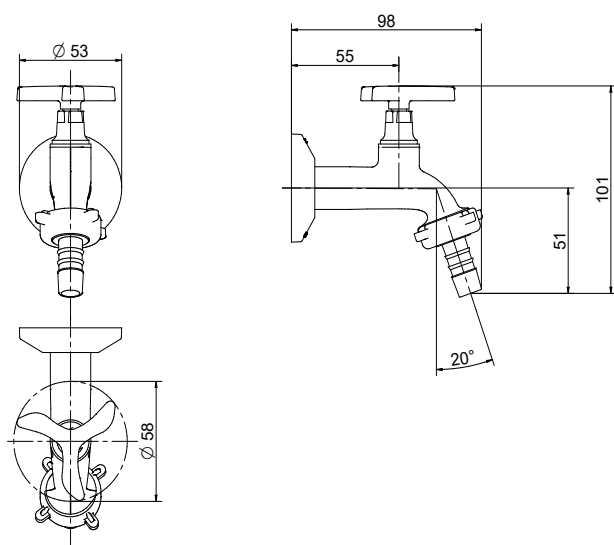

CURVA DE VAZÃO

GARANTIA TODA VIDA

Qualidade e segurança por tempo indeterminado. Para mais informações, acesse <https://www.docol.com.br/pt/garantia>

ESPECIFICAÇÃO TÉCNICA

ACIONAMENTO	3 pontas
BITOLA	1/2" e 3/4"
CLASSE DE PRESSÃO	De 2 a 40 m.c.a
CONTEÚDO DA EMBALAGEM	1 Torneira, 1 Canopla e 1 Bucha de reducao

DIMENSIONAL

PEÇAS DE REPOSIÇÃO

POS.	CODIGO	DENONINAÇÃO
1	00906206	KIT BUJAO COMPLETO + DOCOL CR
2	00269100	KIT VED TOR PERTUTTI
3	00113206	KIT CAN TOR COZ PA DELIC CR
4	00528200	KIT NIPLA RED 3/4 X 1/2
5	00181123	KIT ADAPT MANG 3/4PLAST GR