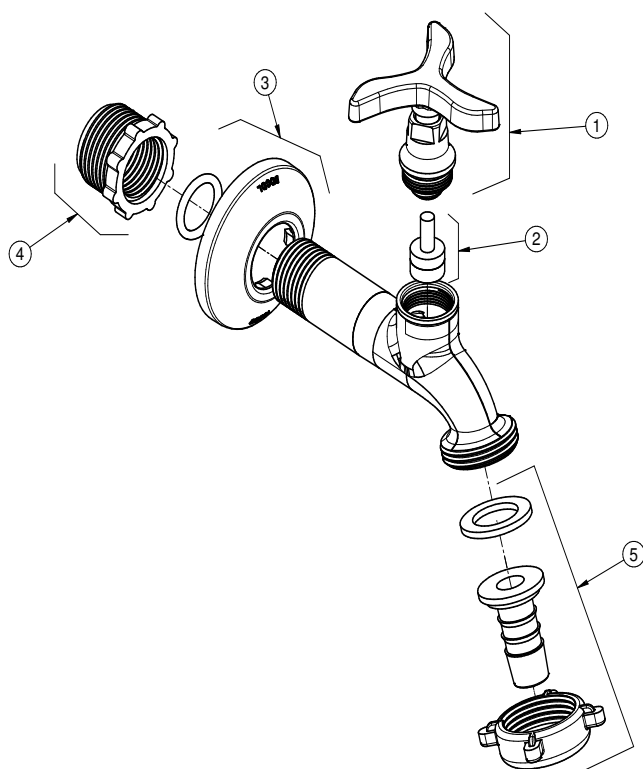

Torneira para Jardim com Canopla 1130 Nova Pertutti

Cód. 00903706

DESCRIÇÃO

A linha Pertutti é conhecida pelo seu excelente custo-benefício. Sendo conhecida como uma opção que combina com os mais variados ambientes e necessidades, agregando atributos funcionais e respeito ao meio ambiente

CURVA DE VAZÃO

GARANTIA TODA VIDA

Qualidade e segurança por tempo indeterminado. Para mais informações, acesse <https://www.docol.com.br/pt/garantia>

ESPECIFICAÇÃO TÉCNICA

ACIONAMENTO	3 pontas
BITOLA	1/2" e 3/4"
CLASSE DE PRESSÃO	De 2 a 40 m.c.a
CONTEÚDO DA EMBALAGEM	1 Torneira, 1 Canopla e 1 Bucha de reducao

DIMENSIONAL

PEÇAS DE REPOSIÇÃO

POS.	CODIGO	DENONINAÇÃO
1	00906206	KIT BUJAO COMPLETO + DOCOL CR
2	00269100	KIT VED TOR PERTUTTI
3	00113206	KIT CAN TOR COZ PA DELIC CR
4	00528200	KIT NIPLA RED 3/4 X 1/2
5	00181123	KIT ADAPT MANG 3/4PLAST GR