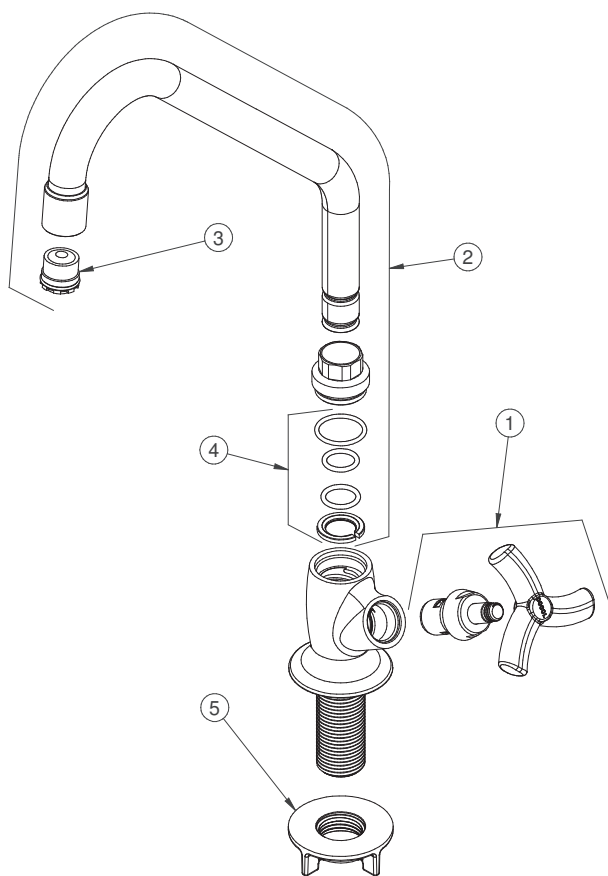

### ESPECIFICAÇÃO TÉCNICA

SISTEMA DE ABERTURA	1/4 Volta
AREJADOR	Arejador Embutido
BITOLA	1/2" - DN 15
CLASSE DE PRESSÃO	2 a 40 m.c.a
TEMPERATURA MÁXIMA DA ÁGUA	70°C
NORMA	NBR 10281
CONTEÚDO DA EMBALAGEM	1 torneira e 1 porca de fixação
COMPOSIÇÃO	Ligas de cobre, elastômeros e plástico de engenharia
MODALIDADE DA BICA	Giratória 360°
ACIONAMENTO	3 Pontas
TIPO DE INSTALAÇÃO	Mesa

### CURVA DE VAZÃO

### GARANTIA TODA VIDA

Qualidade e segurança por tempo indeterminado. Para mais informações, acesse <https://www.docol.com.br/pt/garantia>

DIMENSIONAL

PEÇAS DE REPOSIÇÃO

POS.	CODIGO	DENOMINAÇÃO
1	00682206	KIT BUJÃO COMPLETO LINHA DOCOLPRIMOR - CHROME
2	00682906	KIT BICA ALTA TORNEIRA DE COZINHA LINHA DOCOLPRIMOR - CHROME
3	00627800	KIT AREJADOR EMBUTIDO TT M16,5X1 COIN SLOT
4	00682600	KIT VEDANTES E ANEL DE RETENÇÃO TORNEIRA PARA LAVATORIO LINHA DOCOLPRIMOR - CHROME
5	17995153	KIT PORCA PLASTICA G1/2"