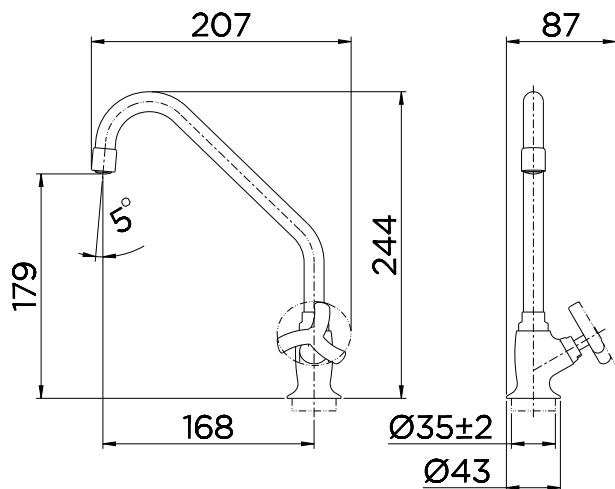

DIMENSIONAL