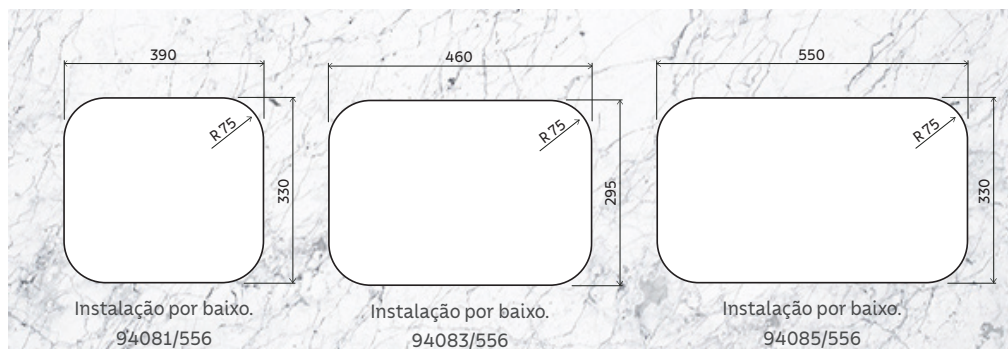

TRAMONTINA

Basic 40/47/56 BL

Cuba para cozinha Basic 40/47/56 BL

Ref.:	94081/556	94083/556	94085/556
Acabamento:	Natural		
Medidas:			
A	400	470	560
B	340	305	340
C	200	235	280
D	170	152,5	170
E	15	15	15
F	80	80	80
Capacidade:	17 L	18 L	24,5 L

Instalação:

— Por baixo

Nicho de corte para instalação:

Informações técnicas:

Aço inox AISI 430;

Espessura: 0,4 mm;

Profundidade das cubas: 145 mm;