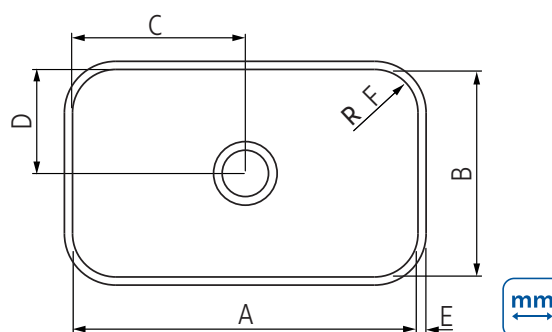

TRAMONTINA

Basic 40/47/56 BL

Cuba para cozinha Basic 40/47/56 BL

Ref.:	94081/556	94083/556	94085/556
Acabamento:	Natural		
Medidas:			
A	400	470	560
B	340	305	340
C	200	235	280
D	170	152,5	170
E	15	15	15
F	80	80	80
Capacidade:	17 L	18 L	24,5 L

Instalação:

— Por baixo

Nicho de corte para instalação:

Informações técnicas:

Aço inox AISI 430;

Espessura: 0,4 mm;

Profundidade das cubas: 145 mm;