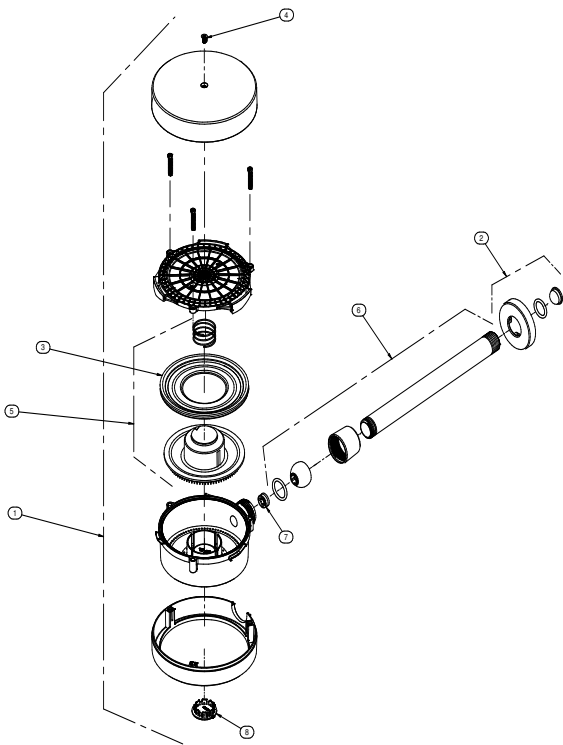

Níquel Escovado

ESPECIFICAÇÃO TÉCNICA

VAZÃO	12 L/min
NORMAS	NBR 15206
BITOLA	1/2" - DN 15
TEMPERATURA MÁXIMA	70°C
CONTEÚDO DA EMBALAGEM	1 chuveiro, 1 canopla e 1 manual de instrução.

DIMENSIONAL

KIT DE REPOSIÇÃO