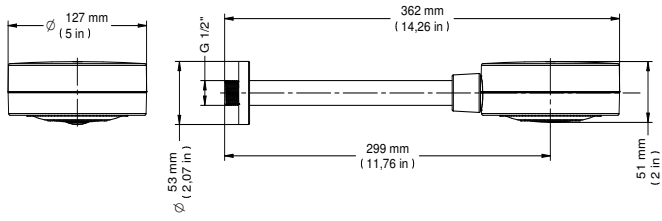

Níquel Escovado

ESPECIFICAÇÃO TÉCNICA

VAZÃO	12 L/min
NORMAS	NBR 15206
BITOLA	1/2" - DN 15
TEMPERATURA MÁXIMA	70°C
CONTEÚDO DA EMBALAGEM	1 chuveiro, 1 canopla e 1 manual de instrução.

DIMENSIONAL

KIT DE REPOSIÇÃO