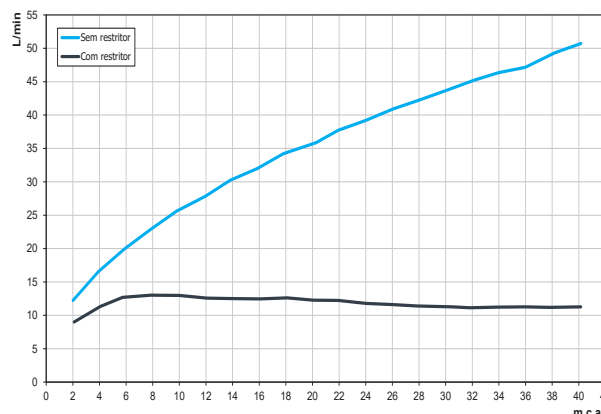

CURVA DE VAZÃO

docol CHROMA

Cobre Polido

Grafite Polido

Ouro Polido

Cobre Escovado

Grafite Escovado

Ouro Escovado

Níquel Escovado

ESPECIFICAÇÃO TÉCNICA

VAZÃO	12 L/min
NORMAS	NBR 15206
BITOLA	1/2" - DN 15
TEMPERATURA MÁXIMA	70°C
CONTEÚDO DA EMBALAGEM	1 chuveiro, 1 canopla e 1 manual de instrução.