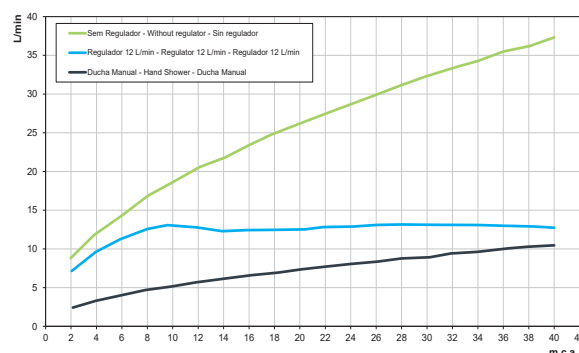

Direcionamento do jato: Sua cabeça articulada possibilita regular a direção do jato para mais conforto.

Fácil de instalar: Já vem completo e pré-montado.

Maior ducha do mercado: O tamanho ideal de ducha manual, com fácil acionamento para o melhor banho.

GARANTIA

Esse produto possui Garantia Toda Vida: qualidade e segurança por tempo indeterminado.

CURVA DE VAZÃO

ESPECIFICAÇÃO TÉCNICA

BITOLA	1/2" - DN 15
CLASSE DE PRESSÃO	2 a 40 mca
TEMPERATURA MÁXIMA	70°C
NORMA	NBR 15206
CONTEÚDO DA EMBALAGEM	1 canopla, 1 anel o-ring, 1 corpo de chuveiro, 1 desviador, 1 ducha manual, 1 flexível, 1 suporte, 2 parafusos, 2 buchas, 2 anéis retangulares e 1 manual de instalação.
COMPOSIÇÃO	Elastômeros, ligas de cobre, plástico de engenharia (Ligas de zinco, alumínio, magnésio e cobre).