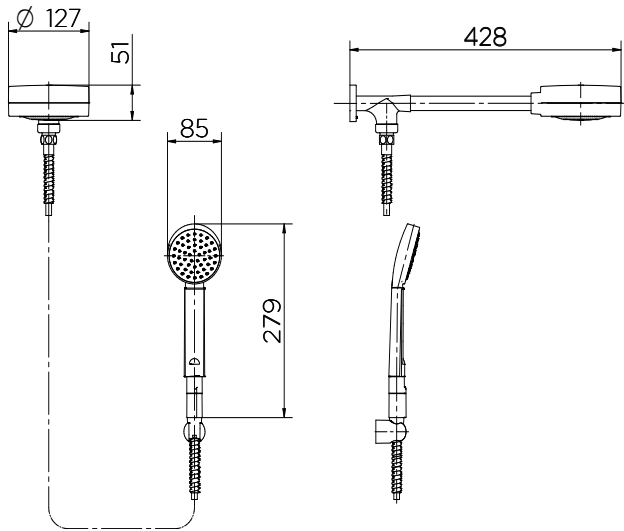

Direcionamento do jato: Sua cabeça articulada possibilita regular a direção do jato para mais conforto.

Fácil de instalar: Já vem completo e pré-montado.

Maior ducha do mercado: O tamanho ideal de ducha manual, com fácil acionamento para o melhor banho.

GARANTIA

Esse produto possui Garantia Toda Vida: qualidade e segurança por tempo indeterminado.

CURVA DE VAZÃO

ESPECIFICAÇÃO TÉCNICA

BITOLA	1/2" - DN 15
CLASSE DE PRESSÃO	2 a 40 mca
TEMPERATURA MÁXIMA	70°C
NORMA	NBR 15206
CONTEÚDO DA EMBALAGEM	1 canopla, 1 anel o-ring, 1 corpo de chuveiro, 1 desviador, 1 ducha manual, 1 flexível, 1 suporte, 2 parafusos, 2 buchas, 2 anéis retangulares e 1 manual de instalação.
COMPOSIÇÃO	Elastômeros, ligas de cobre, plástico de engenharia (Ligas de zinco, alumínio, magnésio e cobre).

DIMENSIONAL

KIT DE REPOSIÇÃO

POS.	CODIGO	DENOMINAÇÃO
1	01532706	KIT CABEÇA
2	01254606	KIT CANOPLA
3	01532500	KIT DIAFRAGMA
4	01532806	KIT PARAFUSO SUPERIOR
5	01532600	KIT NÚCLEO
6	12990500	KIT VAL DESVIADORA P/CHU
7	00717000	KIT REGULADOR DE VAZÃO
8	00317406	KIT PORTA LETRA
9	12990606	KIT FLEX MET CR
10	01014457	KIT DUCHA
11	01014306	KIT CONJ DESV DUCHA C/PAST CERAM CR
12	00218906	KIT SUP DUCHA MAN LX CR