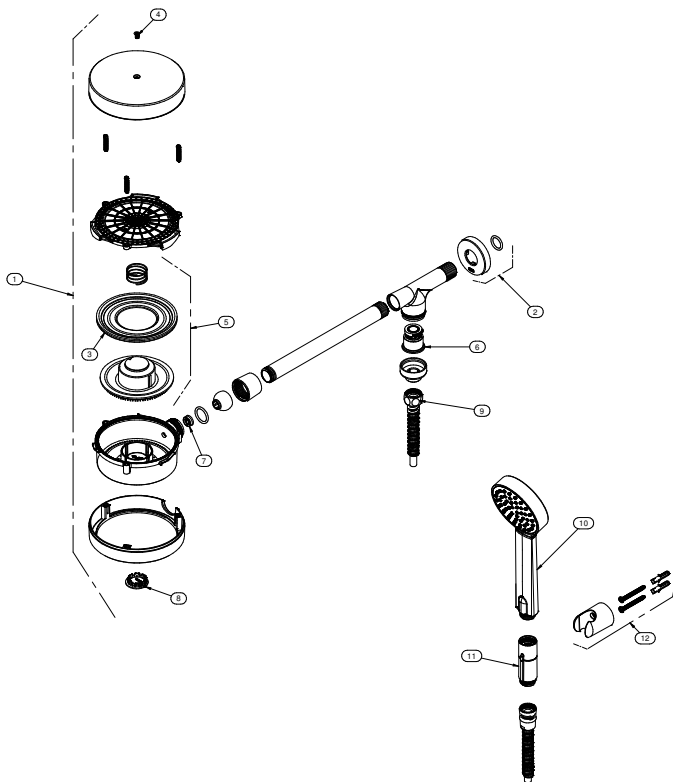

Chuveiro Technoshower Com Desviador

Cód. 90015116006

DESCRIÇÃO

A linha de chuveiros novo TechnoShower acaba de ser repensada para surpreender o mercado e os consumidores. São novos benefícios que proporcionam ainda mais performance e satisfação. Tudo para reafirmar o compromisso Docol de entregar sempre o melhor.

Direcionamento do jato: Sua cabeça articulada possibilita regular a direção do jato para mais conforto.

Fácil de instalar: Já vem completo e pré-montado.

Maior ducha do mercado: O tamanho ideal de ducha manual, com fácil acionamento para o melhor banho.

GARANTIA

Esse produto possui Garantia Toda Vida: qualidade e segurança por tempo indeterminado.

CURVA DE VAZÃO

ESPECIFICAÇÃO TÉCNICA

BITOLA	1/2" - DN 15
CLASSE DE PRESSÃO	2 a 40 mca
TEMPERATURA MÁXIMA	70°C
NORMA	NBR 15206
CONTEÚDO DA EMBALAGEM	1 canopla, 1 anel o-ring, 1 corpo de chuveiro, 1 desviador, 1 ducha manual, 1 flexível, 1 suporte, 2 parafusos, 2 buchas, 2 anéis retangulares e 1 manual de instalação.
COMPOSIÇÃO	Elastômeros, ligas de cobre, plástico de engenharia (Ligas de zinco, alumínio, magnésio e cobre).

DIMENSIONAL

KIT DE REPOSIÇÃO

POS.	CODIGO	DENOMINAÇÃO
1	01532706	KIT CABEÇA
2	01254606	KIT CANOPLA
3	01532500	KIT DIAFRAGMA
4	01532806	KIT PARAFUSO SUPERIOR
5	01532600	KIT NÚCLEO
6	12990500	KIT VAL DESVIADORA P/CHU
7	00717000	KIT REGULADOR DE VAZÃO
8	00317406	KIT PORTA LETRA
9	12990606	KIT FLEX MET CR
10	01014457	KIT DUCHA
11	01014306	KIT CONJ DESV DUCHA C/PAST CERAM CR
12	00218906	KIT SUP DUCHA MAN LX CR