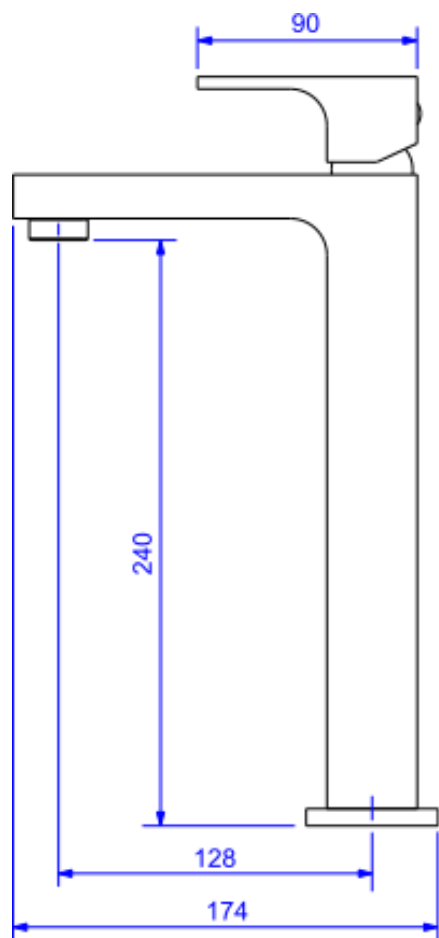

MONOC LAVATORIO ALTO UNIC-GL

Foto Ilustrativa

Desenho Técnico

DESCRIÇÃO:

MONOC LAVATORIO ALTO UNIC-GL

ESPECIFICAÇÕES:

Linha: Unic(Banheiro)

Dimensões(AxLxC): 307mm X 54mm X 174mm

Acabamento: Gold (2885.GL90)

Material: Liga de Cobre (bronze e latão);Plásticos de Engenharia;Elastômeros

Peso líquido: 2.351

Peso bruto: 2.627

Número Norma / Decreto: NBR-15267

Pressão mín/max: 4 - 40 MCA

Bitola de entrada de água: 1/2" - DN15

Informações complementares:

- Com um único comando, o usuário controla com precisão a vazão e a mistura de água quente e fria com conforto e facilidade.
- Monocomando bica alta, ideal para Cubas de Apoio.