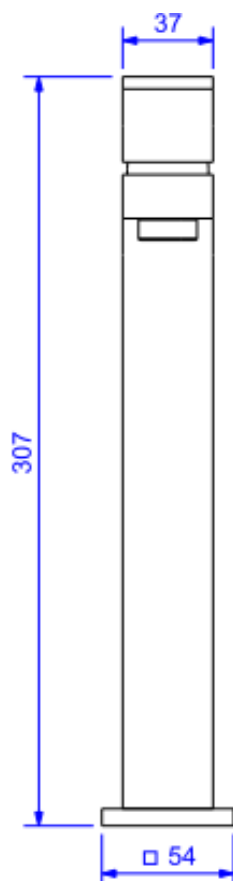

MONOC LAVATORIO ALTO UNIC-GL

Foto Ilustrativa

Desenho Técnico

DESCRIÇÃO:

MONOC LAVATORIO ALTO UNIC-GL

ESPECIFICAÇÕES:

Linha: Unic(Banheiro)

Dimensões(AxLxC): 307mm X 54mm X 174mm

Acabamento: Gold (2885.GL90)

Material: Liga de Cobre (bronze e latão);Plásticos de Engenharia;Elastômeros

Peso líquido: 2.351

Peso bruto: 2.627

Número Norma / Decreto: NBR-15267

Pressão mín/max: 4 - 40 MCA

Bitola de entrada de água: 1/2" - DN15

Informações complementares:

- Com um único comando, o usuário controla com precisão a vazão e a mistura de água quente e fria com conforto e facilidade.
- Monocomando bica alta, ideal para Cubas de Apoio.