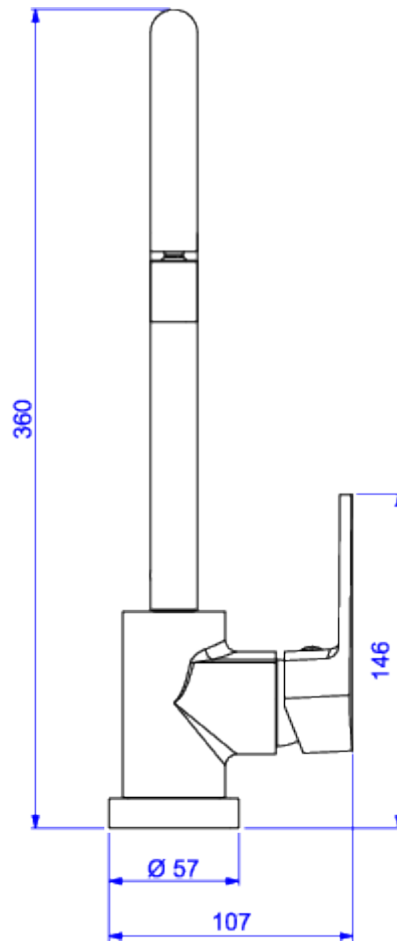

MIST MONOC COZ MESA B MOVEL LEVEL - CR

Foto Ilustrativa

DESCRIÇÃO:

MIST MONOC COZ MESA B MOVEL LEVEL - CR

ESPECIFICAÇÕES:

Linha: Level

Dimensões(AxLxC): 360mm X 107mm X 215mm

Acabamento: Cromado (2271.C26)

Material: Liga de Cobre (bronze e latão),Plásticos de Engenharia,Elastômeros

Peso líquido: 2.104

Peso bruto: 2.413

Número Norma / Decreto: Não Possui

Pressão mín/max: 2 - 40 MCA

Bitola de entrada de água: 1/2" - DN15

Curva de vazão: 4 a 15

Site: <https://www.deca.com.br>

Atendimento ao cliente:0800-011-7073