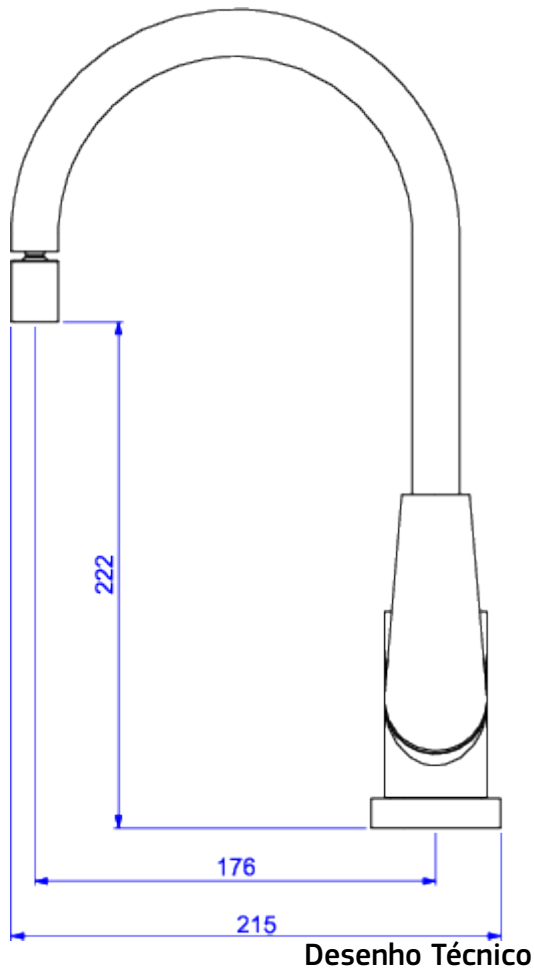

MIST MONOC COZ MESA B MOVEL LEVEL - CR

Foto Ilustrativa

DESCRIÇÃO:

MIST MONOC COZ MESA B MOVEL LEVEL - CR

ESPECIFICAÇÕES:

Linha: Level

Dimensões(AxLxC): 360mm X 107mm X 215mm

Acabamento: Cromado (2271.C26)

Material: Liga de Cobre (bronze e latão),Plásticos de Engenharia,Elastômeros

Peso líquido: 2.104

Peso bruto: 2.413

Número Norma / Decreto: Não Possui

Pressão mín/max: 2 - 40 MCA

Bitola de entrada de água: 1/2" - DN15

Informações complementares:

- Com um único comando, o usuário controla com precisão a vazão e a mistura de água quente e fria com conforto e facilidade.
- Arejador articulado, permite a economia de água e ao mesmo tempo um direcionamento do jato d'água, maior praticidade na utilização do produto.
- Bica móvel, permite o direcionamento do fluxo de água. Maior conforto e maior funcionalidade ao produto (na cozinha permite a utilização de cuba dupla, verifique medida do produto e da cuba dupla).

Curva de vazão: 4 a 15

Site: <https://www.deca.com.br>

Atendimento ao cliente:0800-011-7073