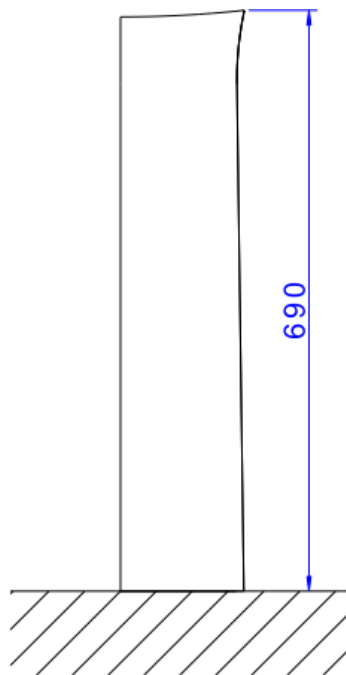

COLUNA P/LAVAT IZY/RAVENA/ASPEN-BRANCO

Foto Ilustrativa

Desenho Técnico

DESCRIÇÃO:

COLUNA P/LAVAT IZY/RAVENA/ASPEN-BRANCO

ESPECIFICAÇÕES:

Linha: Aspen(Lavatórios)

Dimensões(AxLxC): 690mm X 135mm X 140mm

Acabamento: Branco (C.10.17)

Material: Argila, feldspato, caulim, vidrados e corantes inorgânicos.

Peso líquido: 6.916

Peso bruto: 6.916

Número Norma / Decreto: NBR-16728-1

Site: <https://www.deca.com.br>

Atendimento ao cliente: 0800-011-7073