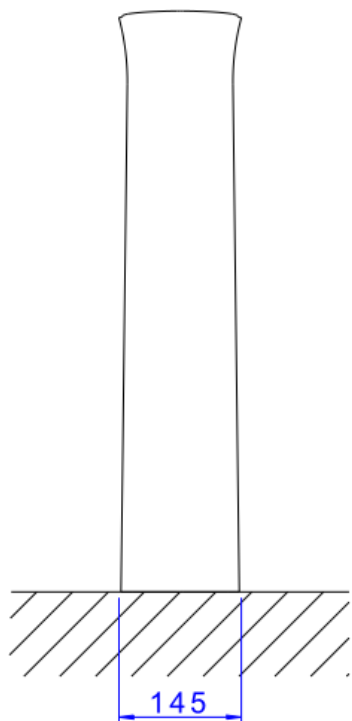

COLUNA P/LAVAT IZY/RAVENA/ASPEN-BRANCO

Foto Ilustrativa

Desenho Técnico

DESCRIÇÃO:

COLUNA P/LAVAT IZY/RAVENA/ASPEN-BRANCO

ESPECIFICAÇÕES:

Linha: Aspen(Lavatórios)

Dimensões(AxLxC): 690mm X 135mm X 140mm

Acabamento: Branco (C.10.17)

Material: Argila, feldspato, caulim, vidrados e corantes inorgânicos.

Peso líquido: 6.916

Peso bruto: 6.916

Número Norma / Decreto: NBR-16728-1

Site: <https://www.deca.com.br>

Atendimento ao cliente: 0800-011-7073