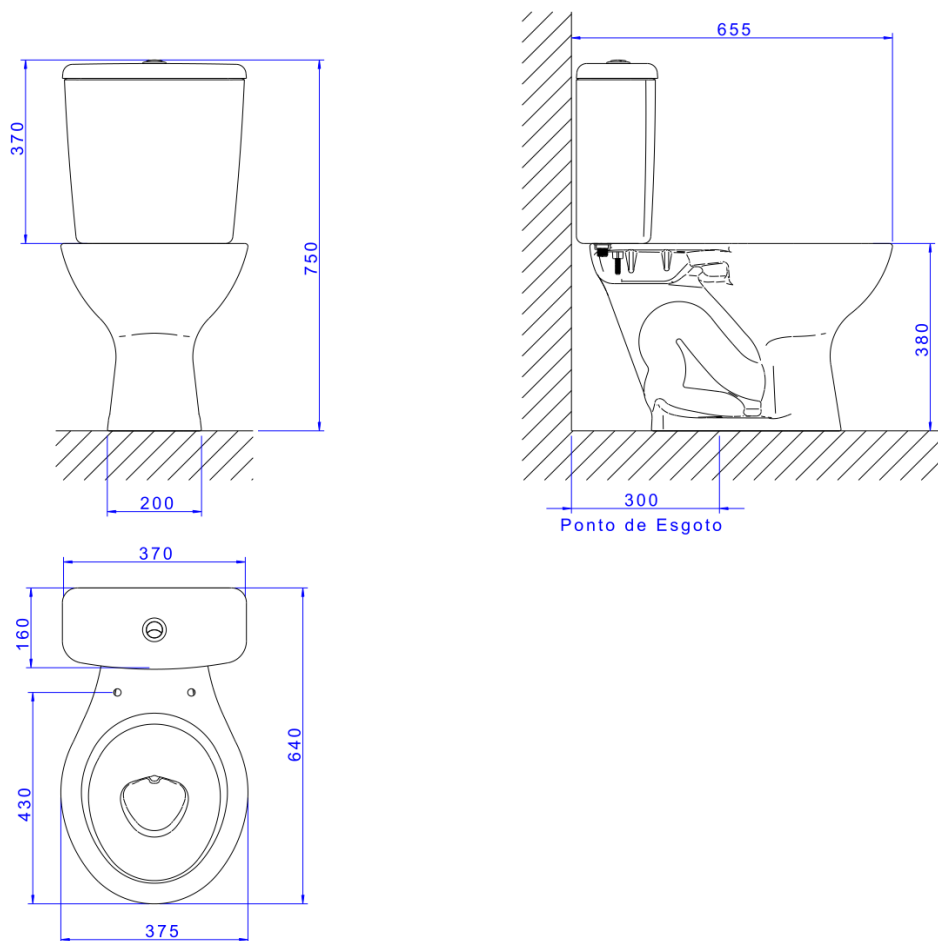

BACIA P/CAIXA ACOPL IZY-BRANCO

Foto Ilustrativa

Desenho Técnico

DESCRIÇÃO:

BACIA P/CAIXA ACOPL IZY-BRANCO

ESPECIFICAÇÕES:

Linha: Izy(Bacias)

Dimensões(AxLxC): 380mm X 375mm X 640mm

Acabamento: Branco (P.111.17)

Material: Argila, feldspato, caulim, vidrados e corantes inorgânicos.

Peso líquido: 14.800

Peso bruto: 14.800

Número Norma / Decreto: NBR-16727-1

Site: <https://www.deca.com.br>