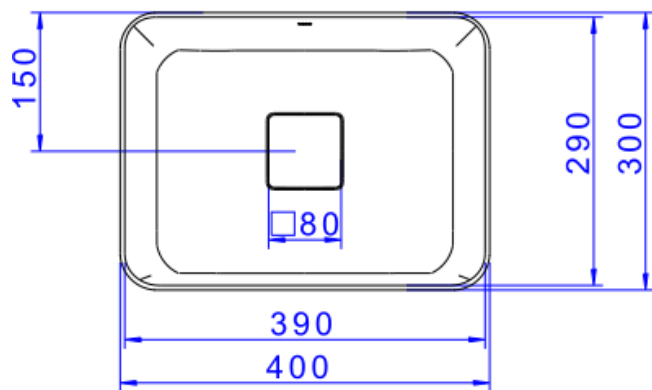

## CUBA SEMI ENCAIXE RETANG 40CM BR

Foto Ilustrativa

Desenho Técnico

DESCRIÇÃO:

CUBA SEMI ENCAIXE RETANG 40cm BR

**ESPECIFICAÇÕES:**

**Linha:** Cubas Slim

**Dimensões(AxLxC):** 135mm X 400mm X 300mm

**Acabamento:** Branco (L.63040.17)

**Material:** Argila, feldspato, caulim, vidrados e corantes inorgânicos.

**Peso líquido:** 8.308

**Peso bruto:** 8.805

**Número Norma / Decreto:** NBR-16728-1

**Site:** <https://www.deca.com.br>