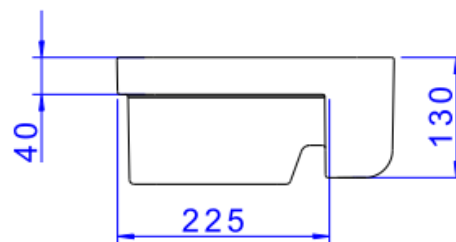

## CUBA SEMI ENCAIXE RETANG 40CM BR

Foto Ilustrativa

Desenho Técnico

DESCRIÇÃO:

CUBA SEMI ENCAIXE RETANG 40cm BR

**ESPECIFICAÇÕES:**

**Linha:** Cubas Slim

**Dimensões(AxLxC):** 135mm X 400mm X 300mm

**Acabamento:** Branco (L.63040.17)

**Material:** Argila, feldspato, caulim, vidrados e corantes inorgânicos.

**Peso líquido:** 8.308

**Peso bruto:** 8.805

**Número Norma / Decreto:** NBR-16728-1

**Site:** <https://www.deca.com.br>