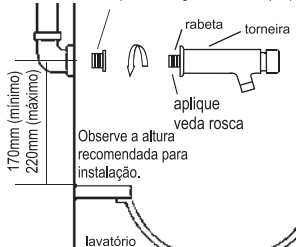

TORNEIRA CONVENCIONAL

TORNEIRA DECAMATIC

Exemplo de consumo para Torneira Decamatic:

Instalação

Torneiras MODELOS: 1172.C.LNK e 1173.C

1 Aplique massa de vedação (não acompanha o produto), conforme indicado no desenho, montando a torneira no lavatório.

Mesa

2

Coloque a porca arruela, apertando-a firmemente com o auxílio de uma ferramenta.

Remova o excesso de massa e instale a ligação flexível DECA (não acompanha o produto), conforme folheto de instruções.

Parede MODELO: 1172.C

1 utilize a bucha que acompanha o produto se o ponto de água for DN 20 (3/4).

Mictórios

1

MODELO 2572.C ACIONAMENTO HORIZONTAL

Antes de instalar o mictório Decamatic, Modelo 2572 observe as medidas nas ilustrações abaixo:

Mictório com sifão integrado A = 490 mm
Mictório sem sifão integrado A = 370 mm

Para instalações novas de mictórios Deca, siga as medidas indicadas.

Para mictórios de outros fabricantes, consulte o manual de instalação para verificar as dimensões exigidas. Se for o caso, utilizar a ligação de entrada do fabricante do mictório.