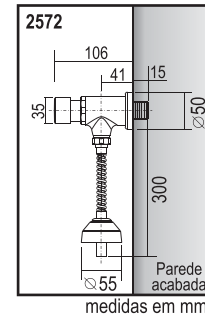

Mesa

2

Coloque a porca arruela, apertando-a firmemente com o auxílio de uma ferramenta.

Remova o excesso de massa e instale a ligação flexível DECA (não acompanha o produto), conforme folheto de instruções.

Parede MODELO: 1172.C

1 utilize a bucha que acompanha o produto se o ponto de água for DN 20 (3/4).

Mictórios

1

MODELO 2572.C ACIONAMENTO HORIZONTAL

Antes de instalar o mictório Decamatic, Modelo 2572 observe as medidas nas ilustrações abaixo:

Mictório com sifão integrado A = 490 mm
Mictório sem sifão integrado A = 370 mm

Para instalações novas de mictórios Deca, siga as medidas indicadas.

Para mictórios de outros fabricantes, consulte o manual de instalação para verificar as dimensões exigidas. Se for o caso, utilizar a ligação de entrada do fabricante do mictório.