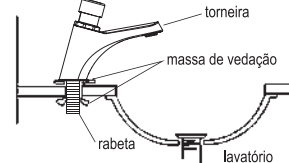

TORNEIRA CONVENCIONAL

TORNEIRA DECAMATIC

Exemplo de consumo para Torneira Decamatic:

Instalação

Torneiras MODELOS: 1172.C.LNK e 1173.C

1 Aplique massa de vedação (não acompanha o produto), conforme indicado no desenho, montando a torneira no lavatório.

Mesa

2

Coloque a porca arruela, apertando-a firmemente com o auxílio de uma ferramenta.

Remova o excesso de massa e instale a ligação flexível DECA (não acompanha o produto), conforme folheto de instruções.

Parede MODELO: 1172.C

1 utilize a bucha que acompanha o produto se o ponto de água for DN 20 (3/4).

Mictórios

1

MODELO 2572.C ACIONAMENTO HORIZONTAL

Antes de instalar o mictório Decamatic, Modelo 2572 observe as medidas nas ilustrações abaixo: