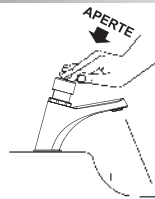

2

Aplique veda rosca na extremidade da válvula do mictório rosqueando-a no ponto d'água e posicionando-a conforme indicado.

**ATENÇÃO:
DE ACORDO
COM O MODELO
ADQUIRIDO,
OBSERVE A
POSIÇÃO CORRETA
DE INSTALAÇÃO.**

3

Rosqueie a ligação flexível na válvula, não esquecendo antes de colocar a guarnição.

Aplique massa de vedação na entrada do mictório (não acompanha o produto) conectando, em seguida, a outra extremidade do flexível na louça.

Funcionamento e uso

Uso em instalações de água fria. Para acionar a torneira ou o mictório, basta pressionar o acabamento, conforme indicado no desenho.

Após o acionamento do botão, o tempo de vazão é de 4 a 10 segundos.