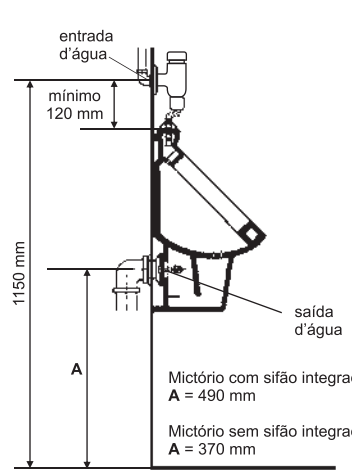

Parede MODELO: 1172.C

1 utilize a bucha que acompanha o produto se o ponto de água for DN 20 (3/4).

Mictórios

1

MODELO 2572.C ACIONAMENTO HORIZONTAL

Antes de instalar o mictório Decamatic, Modelo 2572 observe as medidas nas ilustrações abaixo:

Mictório com sifão integrado A = 490 mm
Mictório sem sifão integrado A = 370 mm

Para instalações novas de mictórios Deca, siga as medidas indicadas.

Para mictórios de outros fabricantes, consulte o manual de instalação para verificar as dimensões exigidas. Se for o caso, utilizar a ligação de entrada do fabricante do mictório.

1

MODELO 2573.C - ACIONAMENTO VERTICAL

Antes de instalar o Mictório Decamatic modelo 2573, observe as medidas nas ilustrações abaixo:

Mictório com sifão integrado A = 490 mm
Mictório sem sifão integrado A = 370 mm

Para instalações novas de mictórios Deca, siga as medidas indicadas.

Para mictórios de outros fabricantes, consulte o manual de instalação para verificar as dimensões exigidas. Se for o caso, utilizar a ligação de entrada do fabricante do mictório.