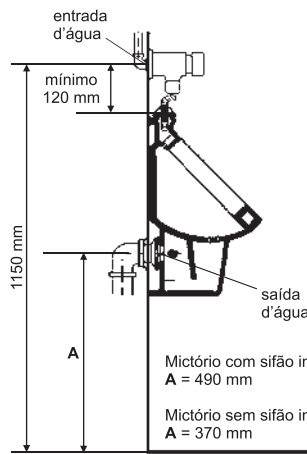

Mesa

2

Coloque a porca arruela, apertando-a firmemente com o auxílio de uma ferramenta.

Remova o excesso de massa e instale a ligação flexível DECA (não acompanha o produto), conforme folheto de instruções.

Parede MODELO: 1172.C

1 utilize a bucha que acompanha o produto se o ponto de água for DN 20 (3/4).

Mictórios

1

MODELO 2572.C ACIONAMENTO HORIZONTAL

Antes de instalar o mictório Decamatic, Modelo 2572 observe as medidas nas ilustrações abaixo:

Mictório com sifão integrado A = 490 mm
Mictório sem sifão integrado A = 370 mm

Para instalações novas de mictórios Deca, siga as medidas indicadas.

Para mictórios de outros fabricantes, consulte o manual de instalação para verificar as dimensões exigidas. Se for o caso, utilizar a ligação de entrada do fabricante do mictório.

1

MODELO 2573.C - ACIONAMENTO VERTICAL

Antes de instalar o Mictório Decamatic modelo 2573, observe as medidas nas ilustrações abaixo:

Mictório com sifão integrado A = 490 mm
Mictório sem sifão integrado A = 370 mm