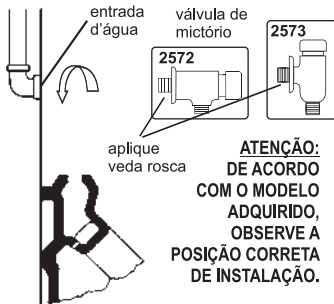

2

Aplique veda rosca na extremidade da válvula do mictório rosqueando-a no ponto d'água e posicionando-a conforme indicado.

**ATENÇÃO:
DE ACORDO
COM O MODELO
ADQUIRIDO,
OBSERVE A
POSIÇÃO CORRETA
DE INSTALAÇÃO.**

3

Rosqueie a ligação flexível na válvula, não esquecendo antes de colocar a guarnição.

Aplique massa de vedação na entrada do mictório (não acompanha o produto) conectando, em seguida, a outra extremidade do flexível na louça.