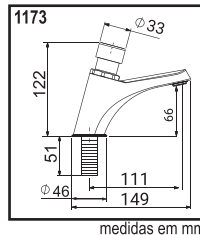

Mesa

2

Coloque a porca arruela, apertando-a firmemente com o auxílio de uma ferramenta.

Remova o excesso de massa e instale a ligação flexível DECA (não acompanha o produto), conforme folheto de instruções.

Mictório com sifão integrado A = 490 mm
Mictório sem sifão integrado A = 370 mm

Para instalações novas de mictórios Deca, siga as medidas indicadas.

Para mictórios de outros fabricantes, consulte o manual de instalação para verificar as dimensões exigidas. Se for o caso, utilizar a ligação de entrada do fabricante do mictório.