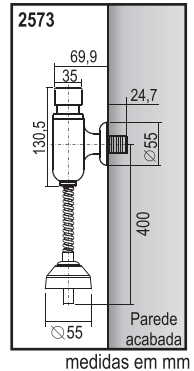

Parede MODELO: 1172.C

1 utilize a bucha que acompanha o produto se o ponto de água for DN 20 (3/4).

Mictórios

1

MODELO 2572.C ACIONAMENTO HORIZONTAL

Antes de instalar o mictório Decamatic, Modelo 2572 observe as medidas nas ilustrações abaixo:

Mictório com sifão integrado A = 490 mm
Mictório sem sifão integrado A = 370 mm

Para instalações novas de mictórios Deca, siga as medidas indicadas.

Para mictórios de outros fabricantes, consulte o manual de instalação para verificar as dimensões exigidas. Se for o caso, utilizar a ligação de entrada do fabricante do mictório.

1

MODELO 2573.C - ACIONAMENTO VERTICAL

Antes de instalar o Mictório Decamatic modelo 2573, observe as medidas nas ilustrações abaixo:

Mictório com sifão integrado A = 490 mm
Mictório sem sifão integrado A = 370 mm

Para instalações novas de mictórios Deca, siga as medidas indicadas.

Para mictórios de outros fabricantes, consulte o manual de instalação para verificar as dimensões exigidas. Se for o caso, utilizar a ligação de entrada do fabricante do mictório.