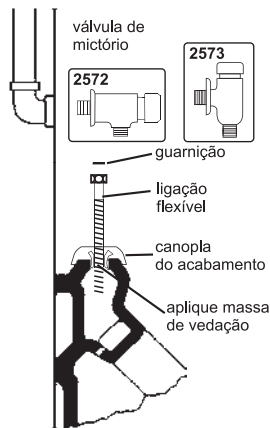

2

Aplique veda rosca na extremidade da válvula do mictório rosqueando-a no ponto d'água e posicionando-a conforme indicado.

**ATENÇÃO:
DE ACORDO
COM O MODELO
ADQUIRIDO,
OBSERVE A
POSIÇÃO CORRETA
DE INSTALAÇÃO.**

3

Rosqueie a ligação flexível na válvula, não esquecendo antes de colocar a guarnição.

Aplique massa de vedação na entrada do mictório (não acompanha o produto) conectando, em seguida, a outra extremidade do flexível na louça.

Funcionamento e uso

Uso em instalações de água fria. Para acionar a torneira ou o mictório, basta pressionar o acabamento, conforme indicado no desenho.

Após o acionamento do botão, o tempo de vazão é de 4 a 10 segundos.