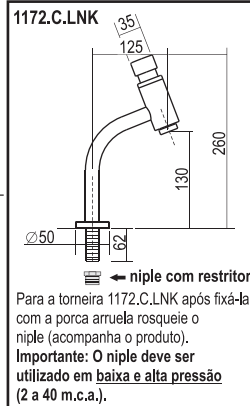

Mesa

2

Coloque a porca arruela, apertando-a firmemente com o auxílio de uma ferramenta.

Remova o excesso de massa e instale a ligação flexível DECA (não acompanha o produto), conforme folheto de instruções.

Parede MODELO: 1172.C

1 utilize a bucha que acompanha o produto se o ponto de água for DN 20 (3/4).

Mictórios

1

MODELO 2572.C ACIONAMENTO HORIZONTAL

Antes de instalar o mictório Decamatic, Modelo 2572 observe as medidas nas ilustrações abaixo:

Mictório com sifão integrado A = 490 mm
Mictório sem sifão integrado A = 370 mm

Para instalações novas de mictórios Deca, siga as medidas indicadas.

Para mictórios de outros fabricantes, consulte o manual de instalação para verificar as dimensões exigidas. Se for o caso, utilizar a ligação de entrada do fabricante do mictório.