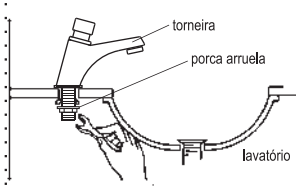

TORNEIRA CONVENCIONAL

TORNEIRA DECAMATIC

Exemplo de consumo para Torneira Decamatic:

Instalação

Torneiras MODELOS: 1172.C.LNK e 1173.C

1 Aplique massa de vedação (não acompanha o produto), conforme indicado no desenho, montando a torneira no lavatório.

Mesa

2

Coloque a porca arruela, apertando-a firmemente com o auxílio de uma ferramenta.

Remova o excesso de massa e instale a ligação flexível DECA (não acompanha o produto), conforme folheto de instruções.