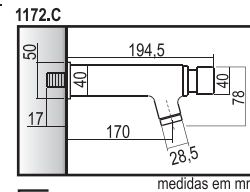

Mesa

2

Coloque a porca arruela, apertando-a firmemente com o auxílio de uma ferramenta.

Remova o excesso de massa e instale a ligação flexível DECA (não acompanha o produto), conforme folheto de instruções.

Parede MODELO: 1172.C

1 utilize a bucha que acompanha o produto se o ponto de água for DN 20 (3/4).

Mictórios

1

MODELO 2572.C ACIONAMENTO HORIZONTAL

Antes de instalar o mictório Decamatic, Modelo 2572 observe as medidas nas ilustrações abaixo:

Mictório com sifão integrado A = 490 mm
Mictório sem sifão integrado A = 370 mm

Para instalações novas de mictórios Deca, siga as medidas indicadas.

Para mictórios de outros fabricantes, consulte o manual de instalação para verificar as dimensões exigidas. Se for o caso, utilizar a ligação de entrada do fabricante do mictório.